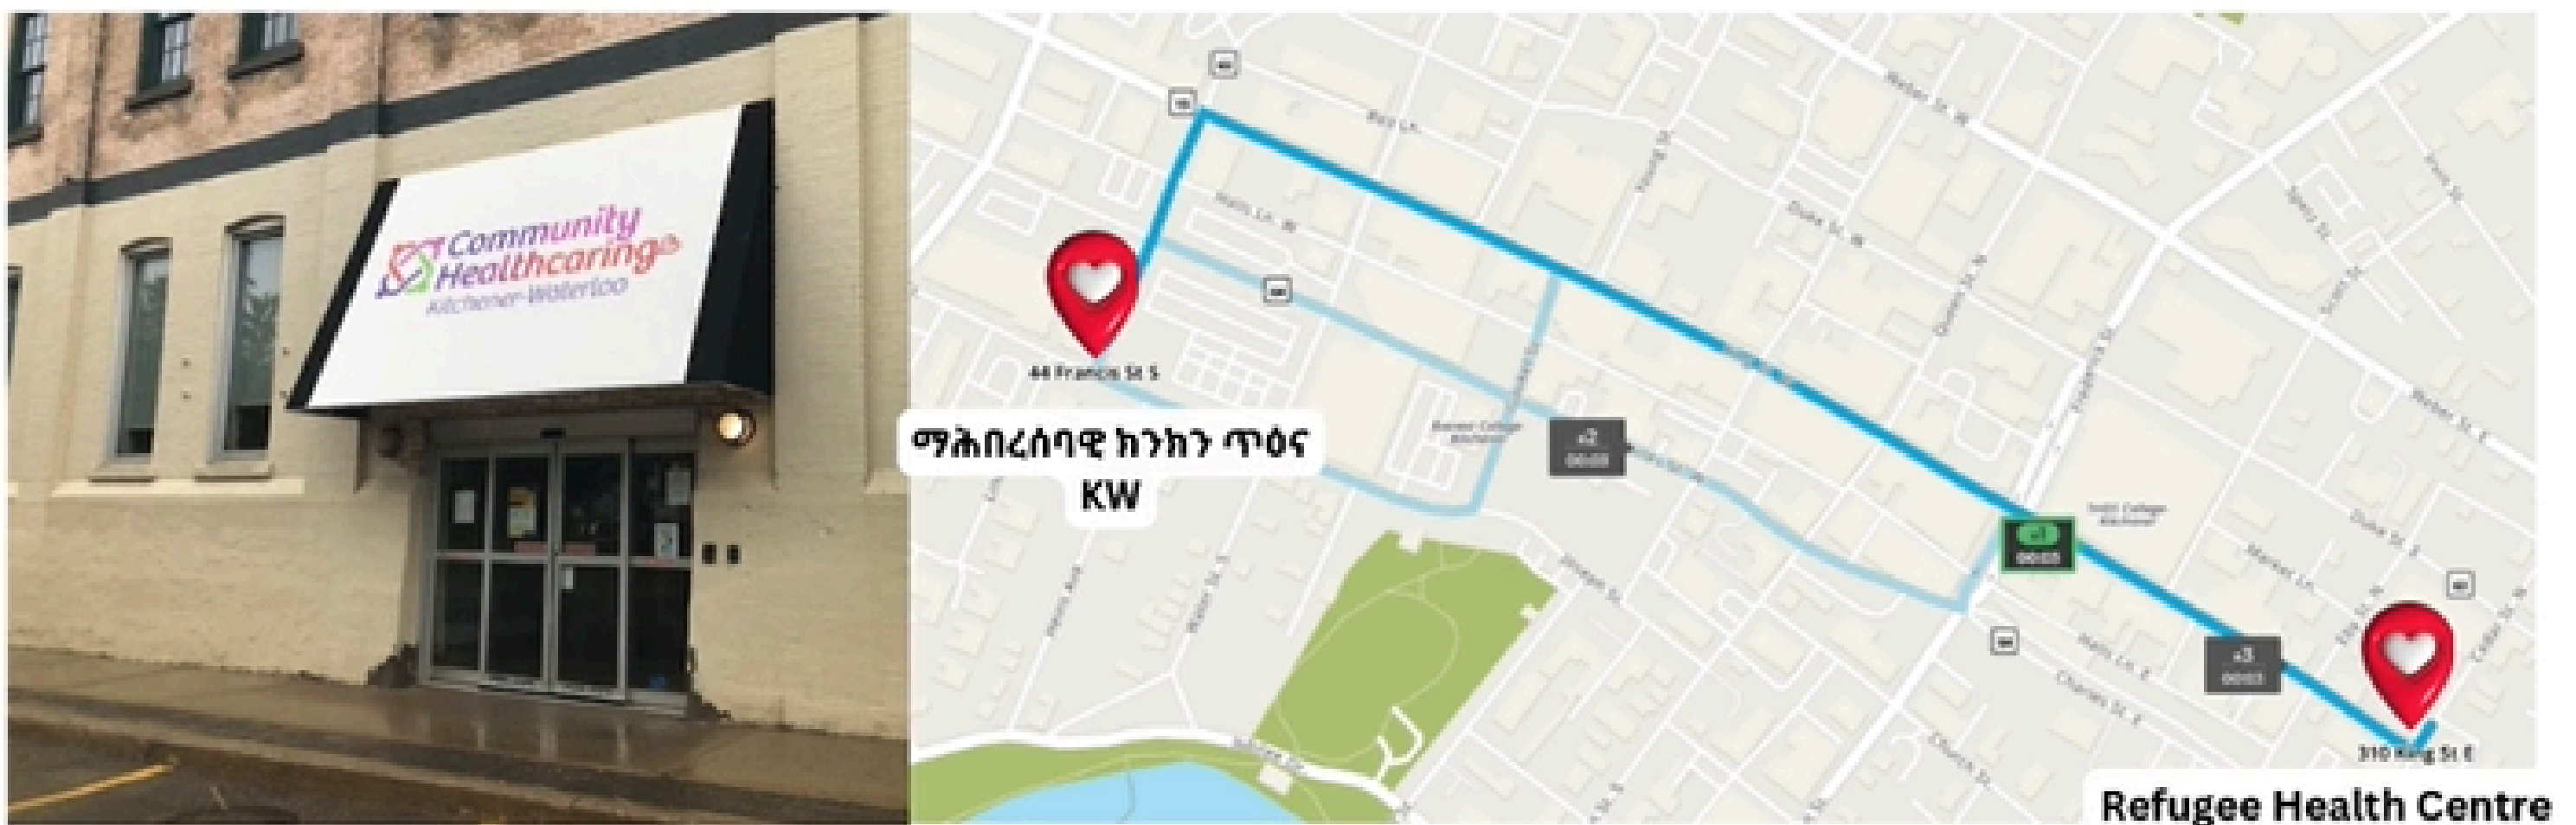

44 ፍራንሲስ ሰትሬት ኣበይ ይርከብ።

44 Francis St. ውሱን መዕረፊ መካይን ኣብ ቅድሚ ማእከል ጥዕና፡ ከምኡ'ውን ኣብ ኢምፓርክ ሎት ብኽፍሊት፡ ኣብ ስግር ማእከል ጥዕና ኣብ ጎደና ፍራንሲስ ብዘይ ክፍሊት ይርከብ።